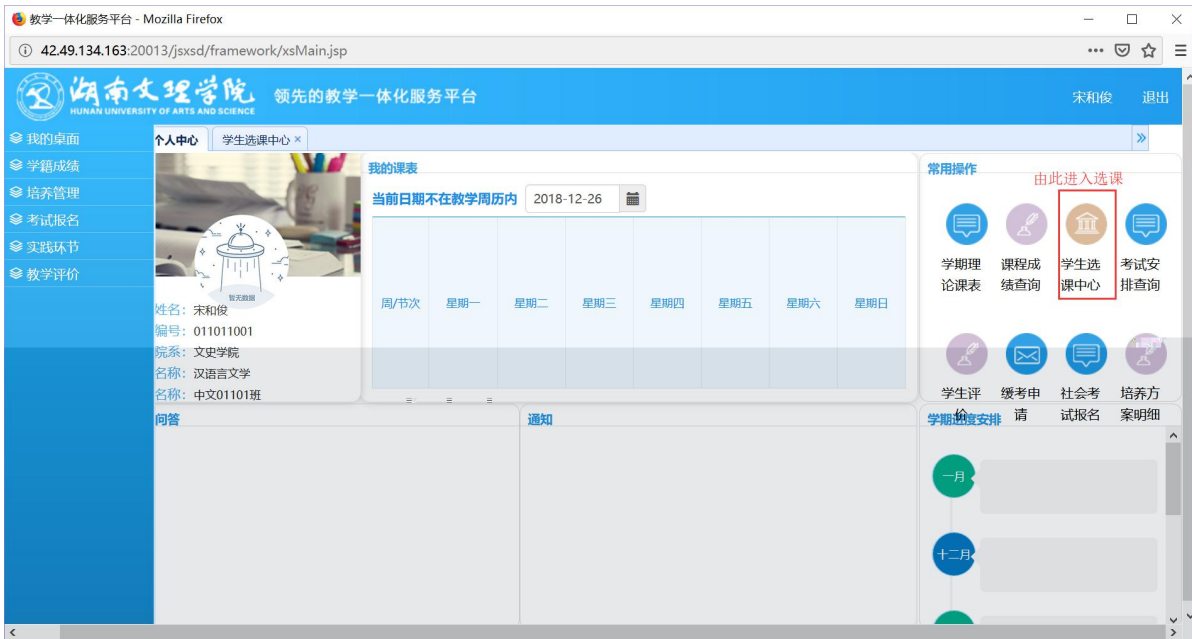

浏览器地址栏: 172.26.0.187/jsxsd/

湖南文理学院 教学一体化服务平台
HUNAN UNIVERSITY OF ARTS AND SCIENCE

领先的数字一体化平台

用户登录

请输入账号

请输入密码

忘记密码

登录

温馨提示: 推荐使用IE9以上浏览器以及360极速模式。

Copyright © 2017 湖南蓝盾科技发展有限公司 (R4.4)

选课学分情况

公选课选课

本学期选课学分/门数要求及已选情况							
	最高总学分	专业内跨年级选课(控制)		跨专业选课(控制)		校公共选修课选课(控制)	
		学分	门数	学分	门数	学分	门数
设置(控制)要求	不控制	不控制	不控制	不控制	不控制	2	1
已选统计	20.0	0.0	0	0.0	0	0.0	0